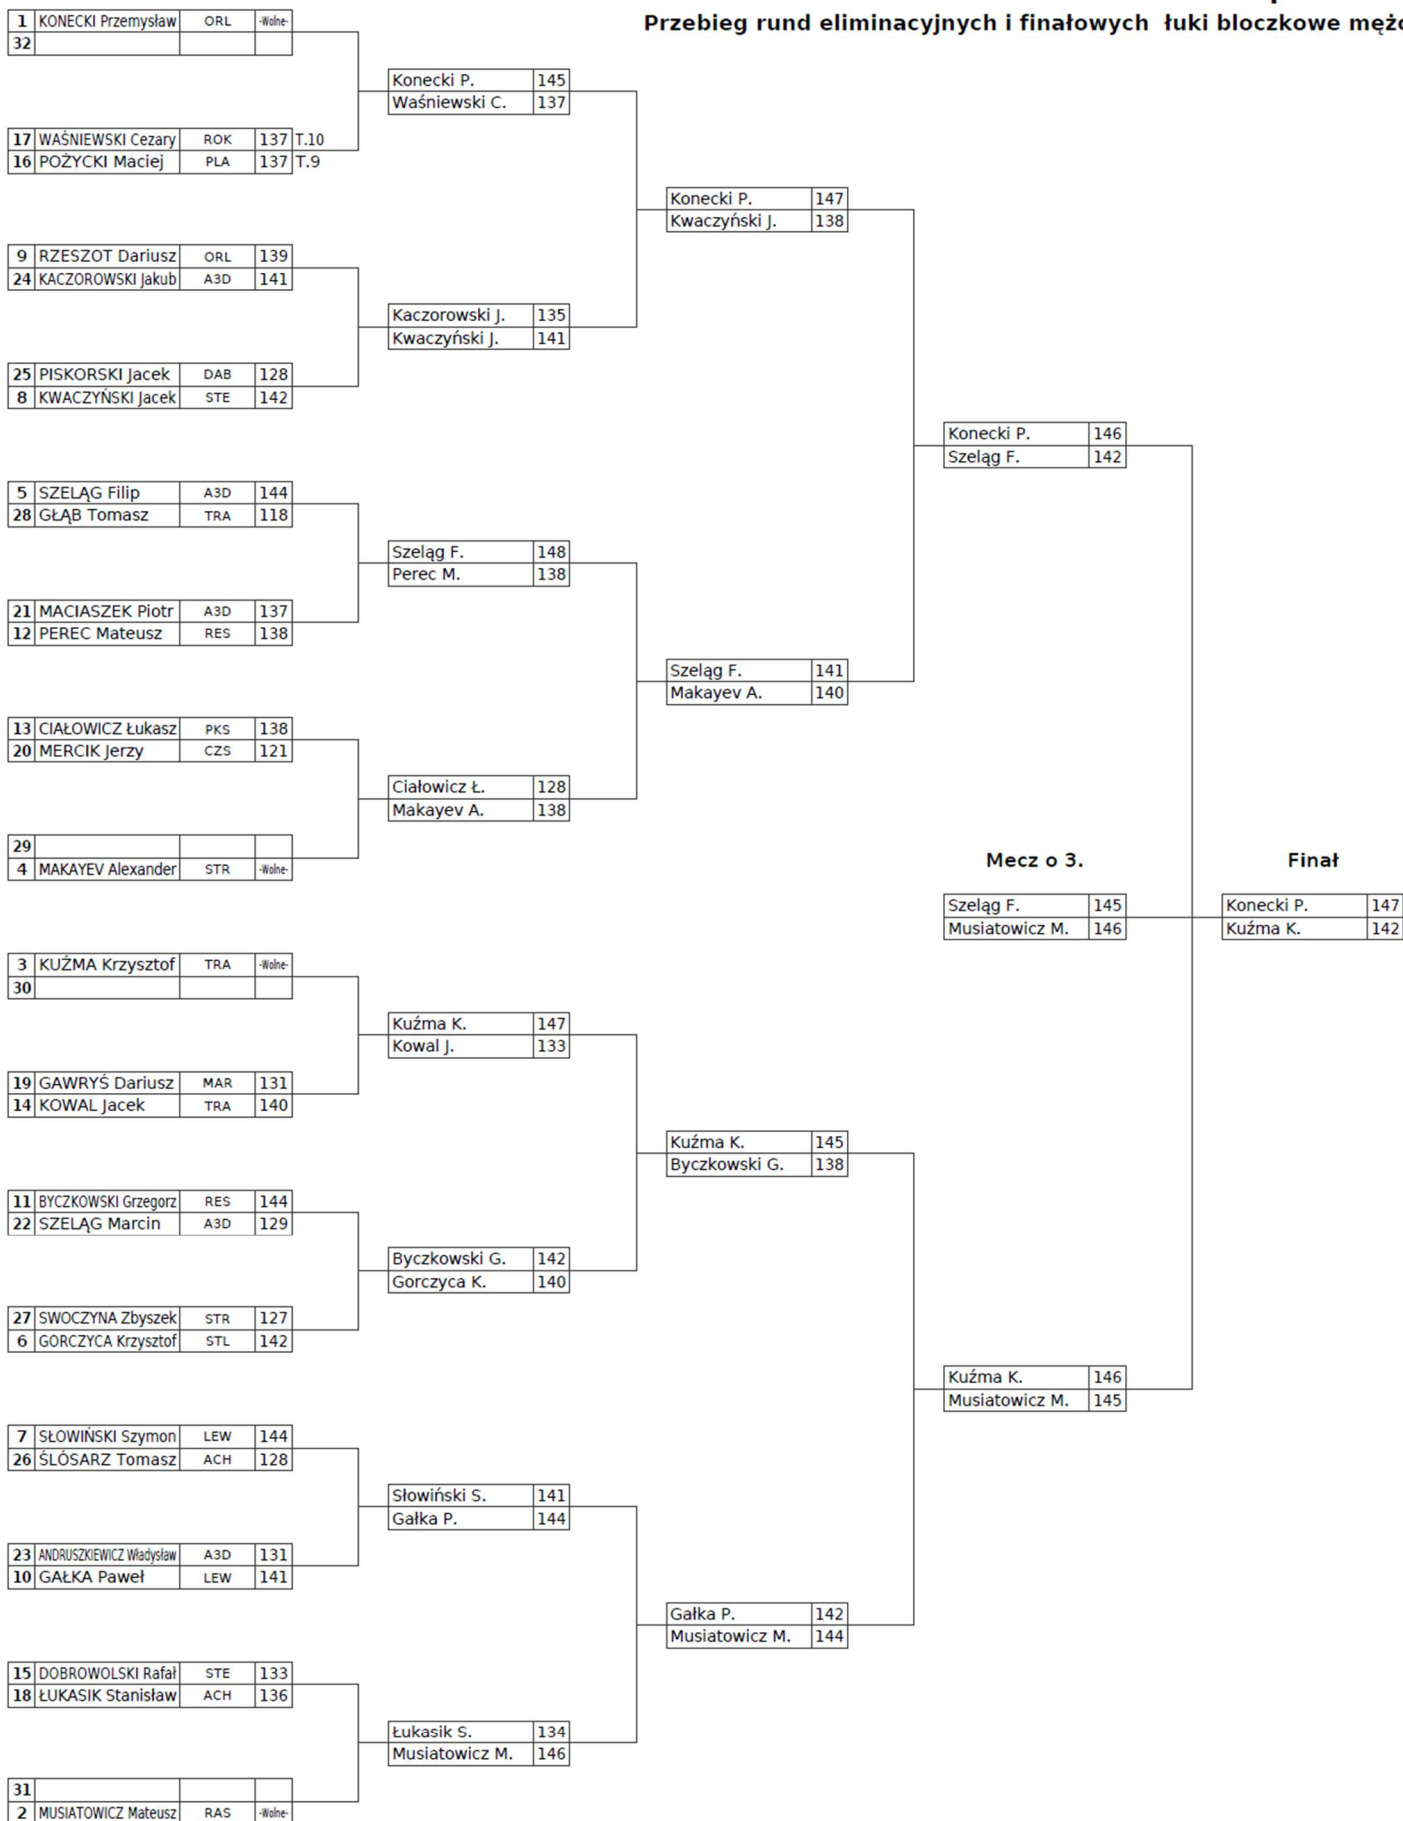

II Runda Pucharu Polski w łukach bloczkowych i barebow

Klub Sportowy Płaszowianka, Polski Związek Łuczniczy (IIRPPBiB)

Kraków, ul. Stróża Rybna 19, Od 20-06-2026 do 21-06-2026

Compound Men

Przebieg rund eliminacyjnych i finałowych łuki bloczkowe mężczy