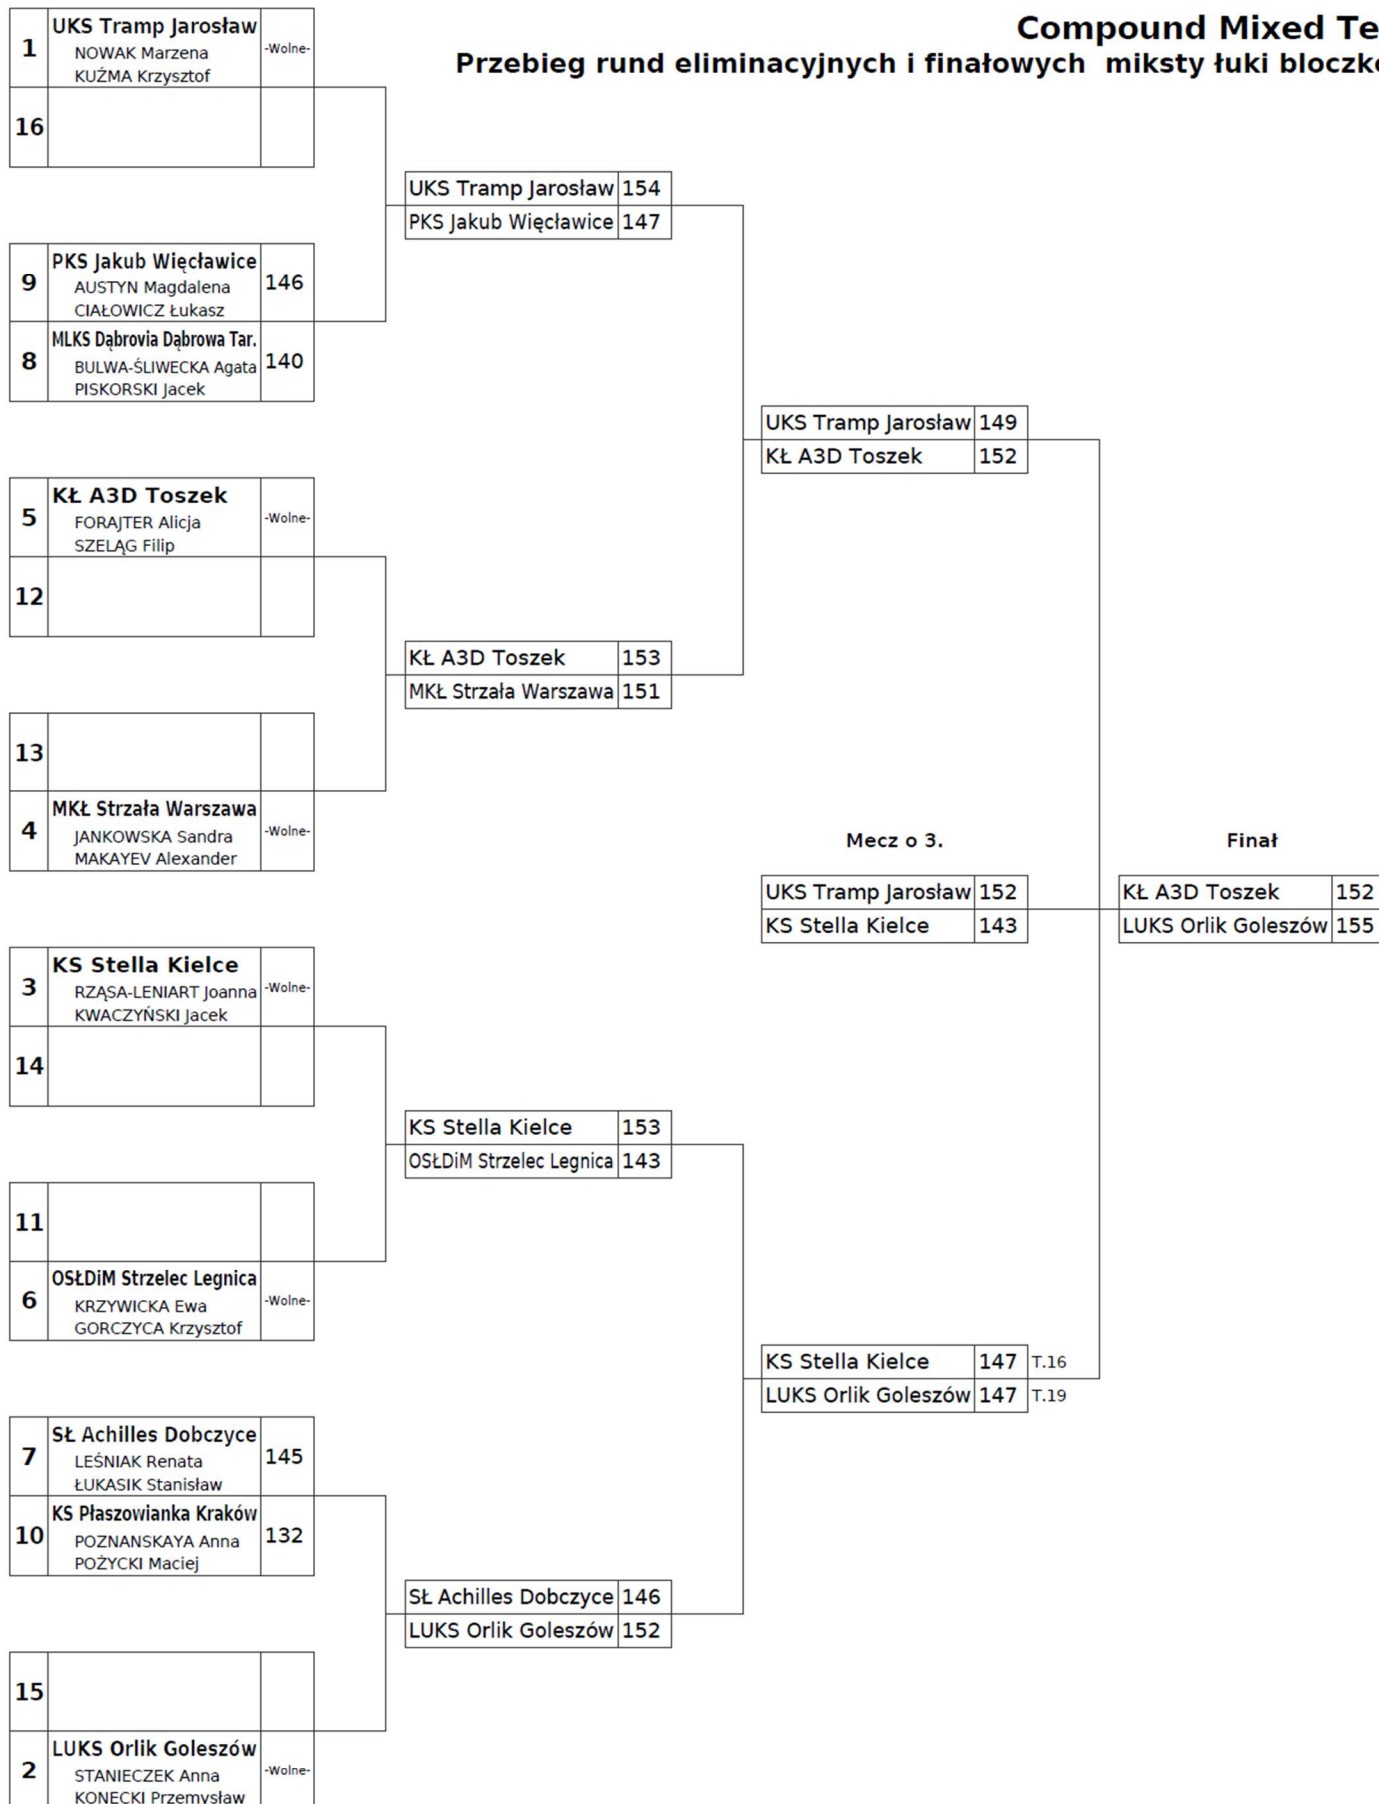

II Runda Pucharu Polski w łukach bloczkowych i barebow

Klub Sportowy Płaszowianka, Polski Związek Łuczniczy (IIRPPBiB)
Kraków, ul. Stróża Rybna 19, Od 20-06-2026 do 21-06-2026

Przebieg rund eliminacyjnych i finałowych łuki barebow kobiet

Barebow Women							
m.	Zawodnik	Kod kraju/klubu	Kwal.	1/8	1/4	1/2	Finał
1	LEPA Natalia	GRO UKS Grot Ruda Śląska	546-02	-Wolne-	8.000	6.733	7.733
2	MAŁYSZEK Irmína	GRA SCSE Granit Strzelin	524-04	8.500	8.167	8.083	7.400
3	KRZYŚKA Hanna	PLA KS Płaszowianka Kraków	569-01	-Wolne-	7.583	6.500	8.111
4	ZIELNIK Monika	PLA KS Płaszowianka Kraków	423-11	-Wolne-	6.600	6.733	6.111
5	KULIG Zuzanna	GRO UKS Grot Ruda Śląska	516-05	8.000	7.667		
6	FRANOSZ Joanna	GRO UKS Grot Ruda Śląska	488-07	6.833	6.833		
7	JUNCZYK-PACZUSKA Anna	MAR SŁ Marymont Warszawa	460-08	7.000	6.333		
8	KARKOSZKA Regina	KAR ŁLKS Karima Prząsław	524-03	-Wolne-	5.267		
9	SWOCZYNA Teresa	STR MKŁ Strzała Warszawa	344-13	7.667			
10	ZAGRODZKA-DOBIJA Inga	KAR ŁLKS Karima Prząsław	409-12	7.222			
11	PISKOZUB Monika	STR MKŁ Strzała Warszawa	425-10	5.750			
12	ZIELNIK Marta	PLA KS Płaszowianka Kraków	454-09	5.667			
13	OLSZAR-HAŁAT Krystyna	ORL LUKS Orlik Goleszów	498-06	0.000			

II Runda Pucharu Polski w łukach bloczkowych i barebow

Klub Sportowy Płaszowianka, Polski Związek Łuczniczy (IIRPPBiB)
Kraków, ul. Stróża Rybna 19, Od 20-06-2026 do 21-06-2026

Compound Mixed Team

Przebieg rund eliminacyjnych i finałowych miksty łuki bloczkowe